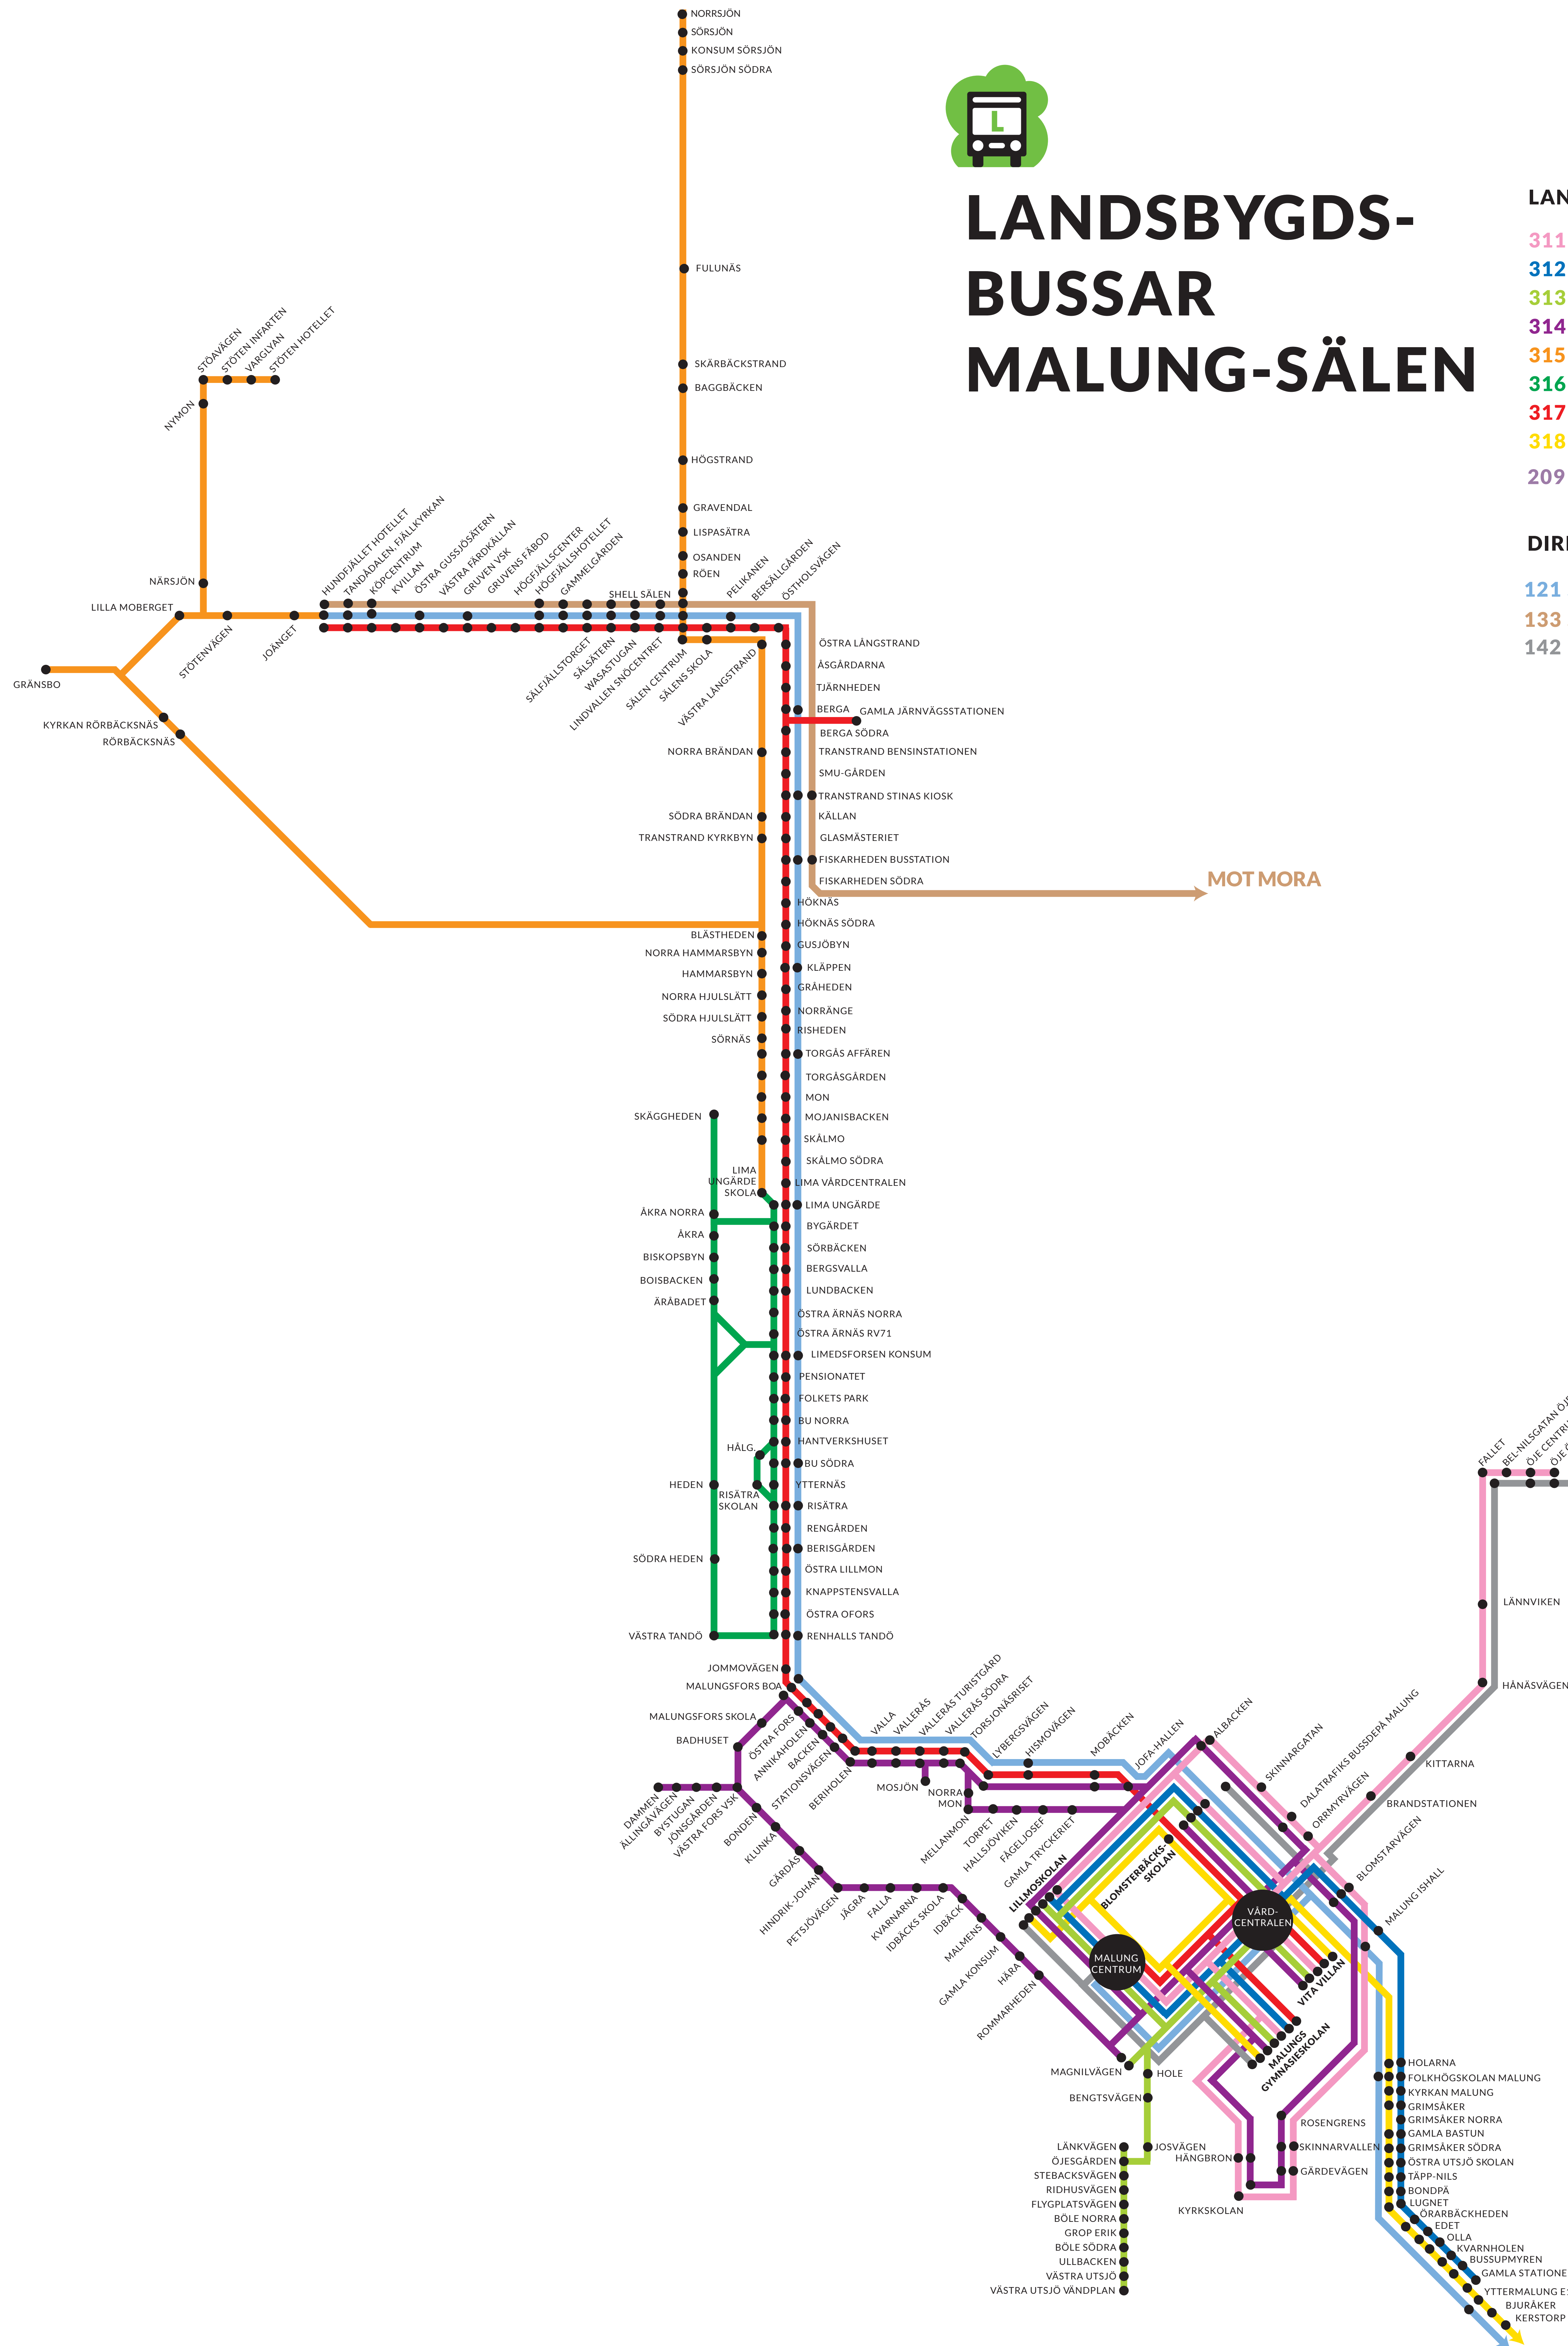

LANDSBYGDS- BUSSAR MALUNG-SÄLEN

LANDSBYGDSBUSSAR

- 311 MALUNG - ÖJE
- 312 MALUNG - YTTERMALUNG
- 313 MALUNG - VÄSTRA UTSJÖ - MALUNG
- 314 MALUNG - VÄSTRA FORS - DAMMEN
- 315 SÖRSJÖN - SÄLENFJÄLLEN - LIMA
- 316 LIMA - VÄSTRA TANDÖ - LIMA
- 317 MALUNG - SÄLENFJÄLLEN
- 318 MALUNG - VANSBRO - NÅS
- 209 MALUNG - TORSBY

DIREKTBUSSAR

- 121 SÄLENFJÄLLEN - MALUNG - VANSBRO - BORLÄNGE
- 133 SÄLENFJÄLLEN - MORA
- 142 MALUNG - MORA

MOT MORA

MOT MORA

MOT VANSBRO
BORLÄNGE